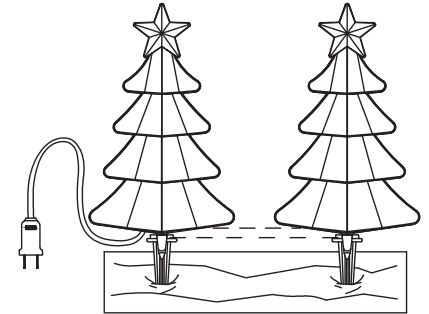

LED 32L 4PCS 11.75" tree pathway marker light set

NHL Model No. 72238LO

Assembly Parts

4 PCS

Step 1

1. Set the plastic stakes
on the ground.

Step 2

1. Insert the tree
Pathway to the
plastic stakes.

Assembly Complete

To disassemble, follow instructions
in reverse order.

Printed in China 2023

Juego de cuatro marcadores de camino de 29.84 cm (11.75 in) en forma de árboles con 32 luces LED

NHL Modelo No. 72238LO

Piezas de
ensamblaje

4 PZAS

Paso 1

1. Inserte las estacas
plásticas en el suelo.

Paso 2

1. Inserte el sendero
de árboles en las
estacas de plástico.

Ensamblaje completado

Para desensamblar, siga las instrucciones
en el orden inverso.
Impreso en China en 2023