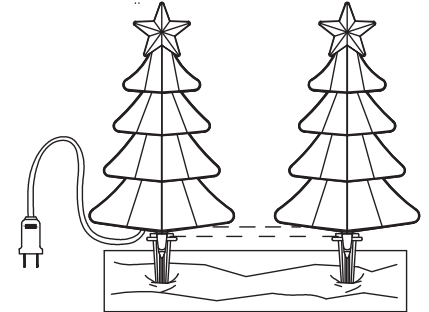

LED 32L 4PCS 11.75" tree pathway marker light set

NHL Model No. 72238LO

Assembly Parts

4 PCS

Step 1

1. Set the plastic stakes
on the ground.

Step 2

1. Insert the tree
Pathway to the
plastic stakes.

Assembly Complete

To disassemble, follow instructions
in reverse order.

Printed in China 2023

Juego de cuatro marcadores de camino de 29.84 cm (11.75 in) en forma de árboles con 32 luces LED

NHL Modelo No. 72238LO

Piezas de
ensamblaje

4 PZAS

Paso 1

1. Inserte las estacas
plásticas en el suelo.

Paso 2

1. Inserte el sendero
de árboles en las
estacas de plástico.

Ensamblaje completado

Para desensamblar, siga las instrucciones
en el orden inverso.
Impreso en China en 2023