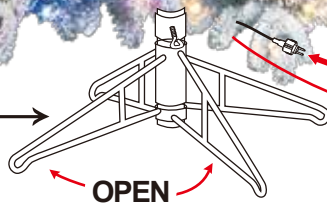

For tree top

#LE24-150DUA-7MM

Top+1+2 Rows

#LE24-120DUA-7MM

3+4+5 Rows

#LE24-150DUA-7MM

5+6+7+8 Rows

#24EXT19-3

#LE24-80A-DUA-7MM

9+10 Rows

#LE24-100DUA-7MM

10+11 Rows

#LE24-150DUA-7MM

12+13 Rows

#24EXT17-1NT

TS-FD09A-05 foot pedal
w/ 8 functions

1. steady white
2. steady multi
3. slo-glo
4. white slo-glo
5. multi slo-glo
6. white flashing
7. multi flashing
8. change / twkl flashing
9. off

#STD1626A

TS-8W29V

DC

AC

#24EXT17-1NT

#SP22

LED 7MM
COLOR CHOICE