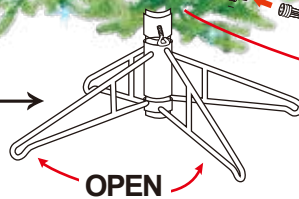

TS-FD09A-05 foot pedal
w/ 8 functions

1. steady white
2. steady multi
3. slo-glo
4. white slo-glo
5. multi slo-glo
6. white flashing
7. multi flashing
8. change / twkl flashing
9. off

SECTION
B

#LE24M7-250DUA-Ø5

3+4+5+6+7+8 Rows

#LE24M7-250DUA-Ø5

9+10+11+12+13 Rows

SECTION
A

TS-5W29V

DC

AC

#24EXT17-1NT

#STD1620