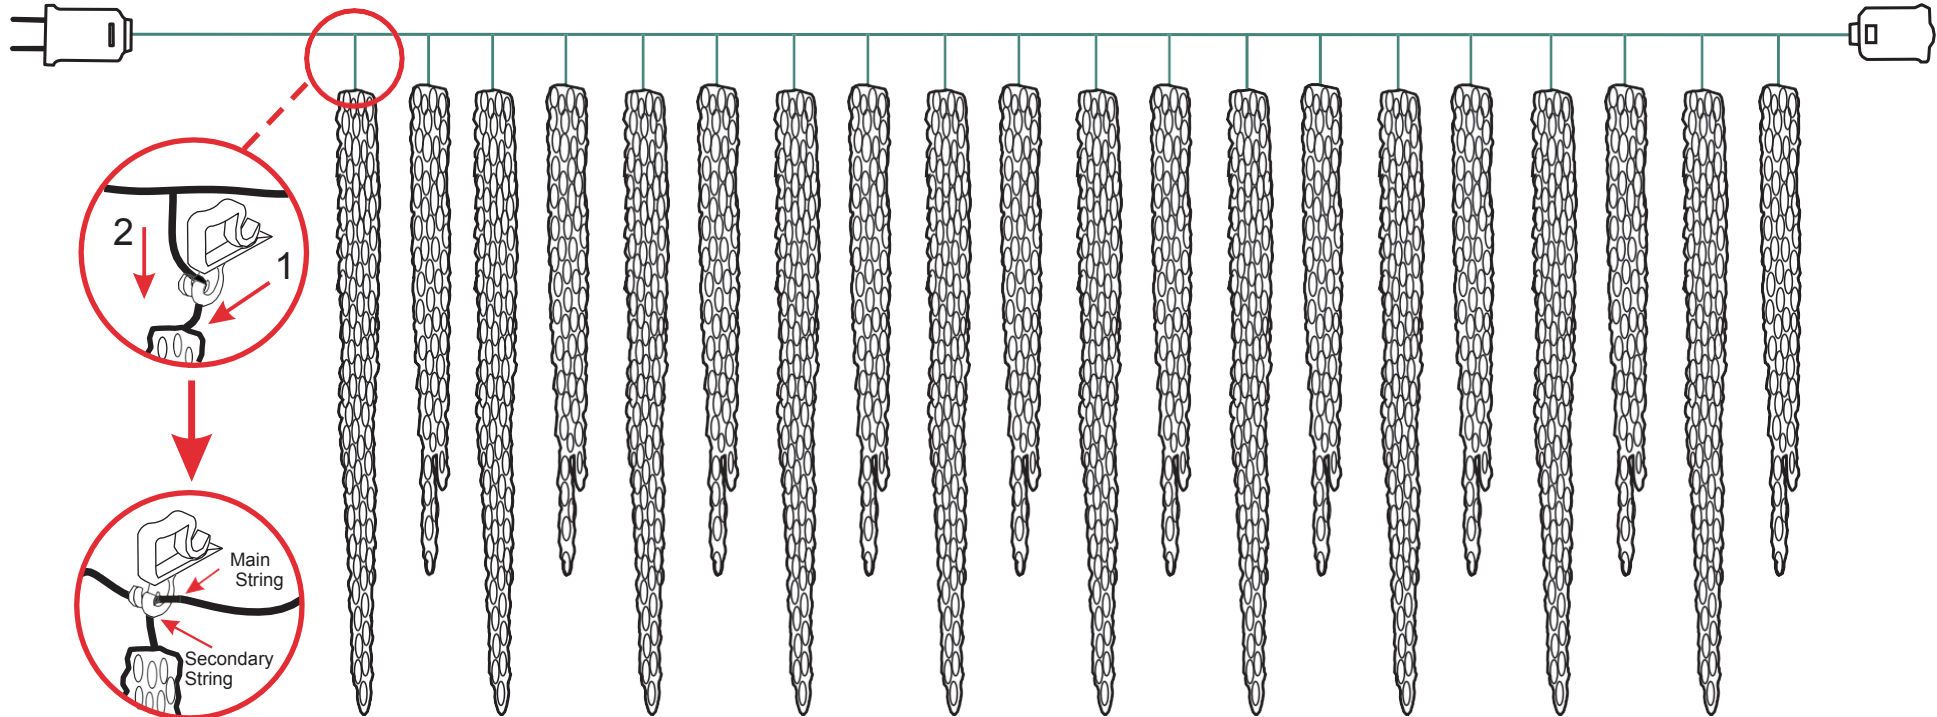

20 count/100 LED Twinkling Ice Crystal Icicle Set Assembly Instructions

ITM. / ART. 2006169 MODEL : 00200CWUS

IMPORTANT, RETAIN FOR FUTURE REFERENCE: READ CAREFULLY

Remark

1. Attach plastic clips to vertical wire on the icicle.
2. Slide clip up so it rests on the horizontal wire.
3. Repeat for all 20 icicles.

Instrucciones de ensamblaje por favor lea antes de ensamblar

ITM. / ART. 2006169 MODELO :00200CWUS

Observación

1. Fije los clips de plástico en el cable vertical que se encuentra en el carámbano.
2. Deslice el clip hacia arriba para que permanezca en el cable horizontal.
3. Repita lo mismo para los 20 carámbanos.