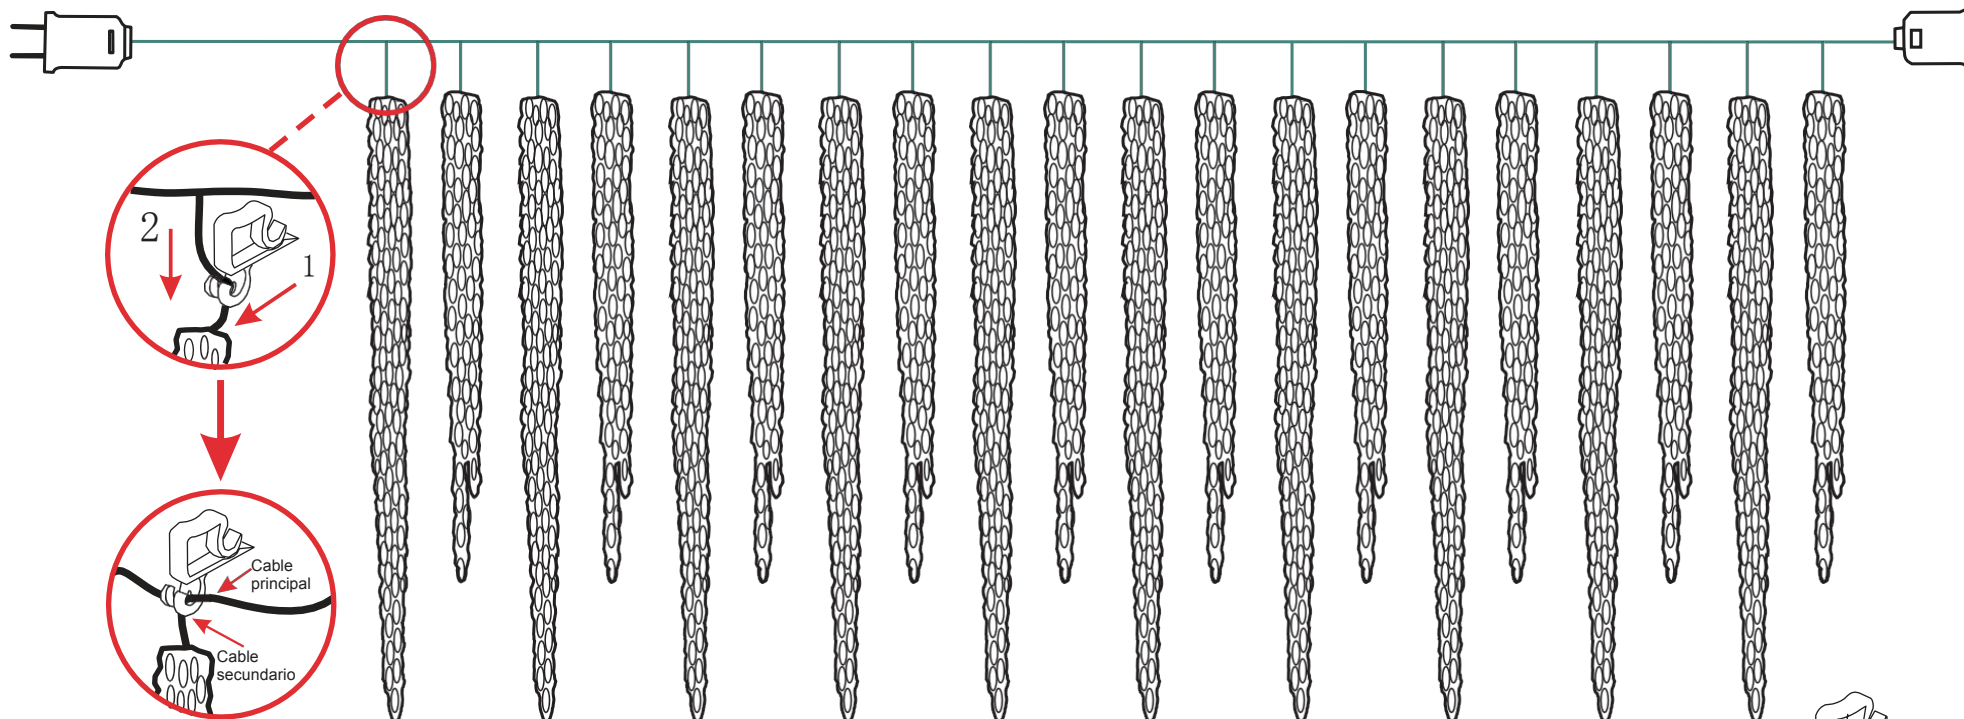

20 count/100 LED Twinkling Ice Crystal Icicle Set Assembly Instructions

ITM. / ART. 2006169 MODEL : 00200CWUS

IMPORTANT, RETAIN FOR FUTURE REFERENCE: READ CAREFULLY

Remark

1. Attach plastic clips to vertical wire on the icicle.
2. Slide clip up so it rests on the horizontal wire.
3. Repeat for all 20 icicles.

Clips 22 PCS
(20 PCS For Use, 2 PCS For Spare)

Distributed by:
Costco Wholesale Corporation
P.O Box 34535
Seattle, WA 98124-1535
USA
1-800-774-2678
www.costco.com

MADE IN CHINA

Serie de 20 cristales de hielo de 100 luces de LED centelleantes

Instrucciones de ensamblaje por favor lea antes de ensamblar

ITM. / ART. 2006169 MODELO :00200CWUS

Observación

1. Fije los clips de plástico en el cable vertical que se encuentra en el carámbano.
2. Deslice el clip hacia arriba para que permanezca en el cable horizontal.
3. Repita lo mismo para los 20 carámbanos.