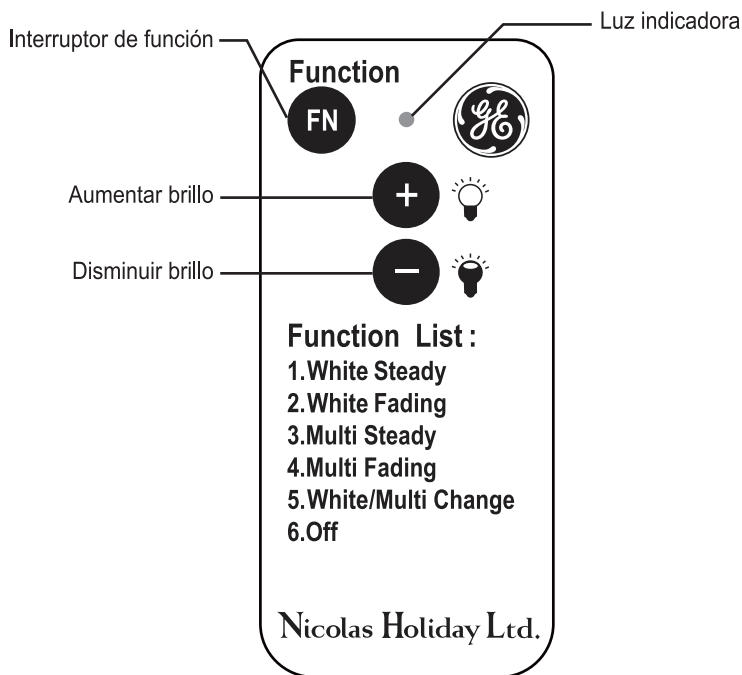

INSTRUCTION MANUAL FOR TREE FUNCTIONS

Notes :

- The Power On/Off functions and lighting modes can be controlled with either the remote control or the foot pedal.
- 10 levels of brightness can be adjusted only by selecting the + / - on the remote controller.
- Press function switch (FN) of remote control to select functions.

Function Order on Foot Pedal	Function Description
1	White Steady
2	White Fading
3	Multi Steady
4	Multi Fading
5	White / Multi Change
6	OFF

GE is a trademark of General Electric Company and is under license by Nicolas Holiday Limited

Questions, call customer service toll free at 1-877-398-7337 or visit us on web at www.geholidaylighting.com

NHL Model No. 23119LO
Remote Control: TS-T06AD
Printed in China
FP24

MANUAL DE INSTRUCCIONES DE LAS FUNCIONES DEL ÁRBOL

Notas :

- Las funciones de encendido/apagado y los modos de iluminación pueden controlarse con el control remoto o con el pedal.
- Los 10 niveles de brillo pueden ajustarse solo al seleccionar + / - en el control remoto
- Presione el interruptor de función (FN) del control remoto para seleccionar las funciones.