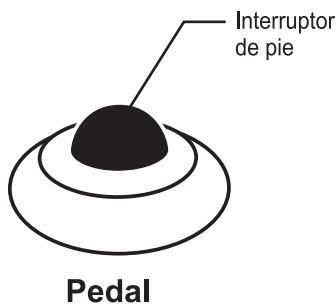

INSTRUCTION MANUAL FOR TREE FUNCTIONS

Notes :

- The Power On/Off functions and lighting modes can be controlled with either the remote control or the foot pedal.
- 10 levels of brightness can be adjusted only by selecting the + / - on the remote controller.
- Press function switch (FN) of remote control to select functions.

Function Order on Foot Pedal	Function Description
1	White Steady
2	White Fading
3	Multi Steady
4	Multi Fading
5	White / Multi Change
6	OFF

GE is a trademark of General Electric Company and is under license by Nicolas Holiday Limited

Questions, call customer service toll free at 1-877-398-7337 or visit us on web at www.geholidaylighting.com

NHL Model No. 23119LO
Remote Control: TS-T06AD
Printed in China
FP24

MANUAL DE INSTRUCCIONES DE LAS FUNCIONES DEL ÁRBOL

Notas :

- Las funciones de encendido/apagado y los modos de iluminación pueden controlarse con el control remoto o con el pedal.
- Los 10 niveles de brillo pueden ajustarse solo al seleccionar + / - en el control remoto
- Presione el interruptor de función (FN) del control remoto para seleccionar las funciones.