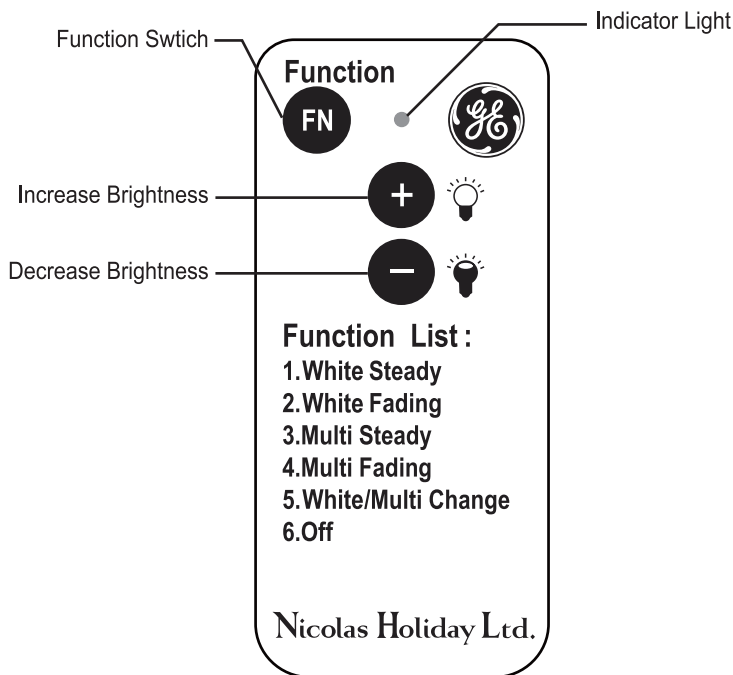

INSTRUCTION MANUAL FOR TREE FUNCTIONS

Notes :

- The Power On/Off functions and lighting modes can be controlled with either the remote control or the foot pedal.
- 10 levels of brightness can be adjusted only by selecting the + / - on the remote controller.
- Press function switch (FN) of remote control to select functions.

Function Order on Foot Pedal	Function Description
1	White Steady
2	White Fading
3	Multi Steady
4	Multi Fading
5	White / Multi Change
6	OFF

GE is a trademark of General Electric Company and is under license by Nicolas Holiday Limited

Notas :

- Las funciones de encendido/apagado y los modos de iluminación pueden controlarse con el control remoto o con el pedal.
- Los 10 niveles de brillo pueden ajustarse solo al seleccionar + / - en el control remoto
- Presione el interruptor de función (FN) del control remoto para seleccionar las funciones.

Pedido de funciones en el pedal	Descripción de funciones
1	Blanco constante
2	Desvanecimiento a blanco
3	Multicolor constante
4	Desvanecimiento a multicolor
5	Cambio a blanco/multicolor
6	APAGADO

GE es una marca registrada de General Electric Company y se utiliza con licencia por Nicolas Holiday Limited