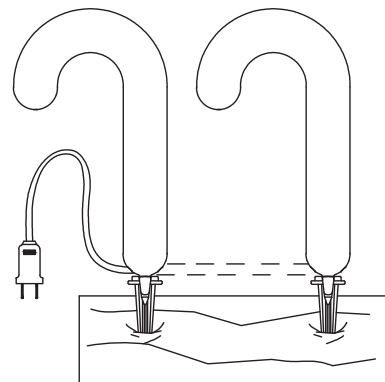

LED 52L 4PCS 12" Candy Cane pathway marker light set

NHL Model No. 72235LO

Juego de cuatro marcadores de camino de 30 cm (12 in) en forma de bastones de caramelo con 52 luces LED

NHL Modelo No. 72235LO

Piezas de
ensamblaje

4 PZAS

Paso 1

1. Inserte las estacas
plásticas en el suelo.

Paso 2

1. Insertar el Candy Cane via a las
estacas plasticas.

Ensamblaje completado

Para desensamblar, siga las instrucciones
en el orden inverso.