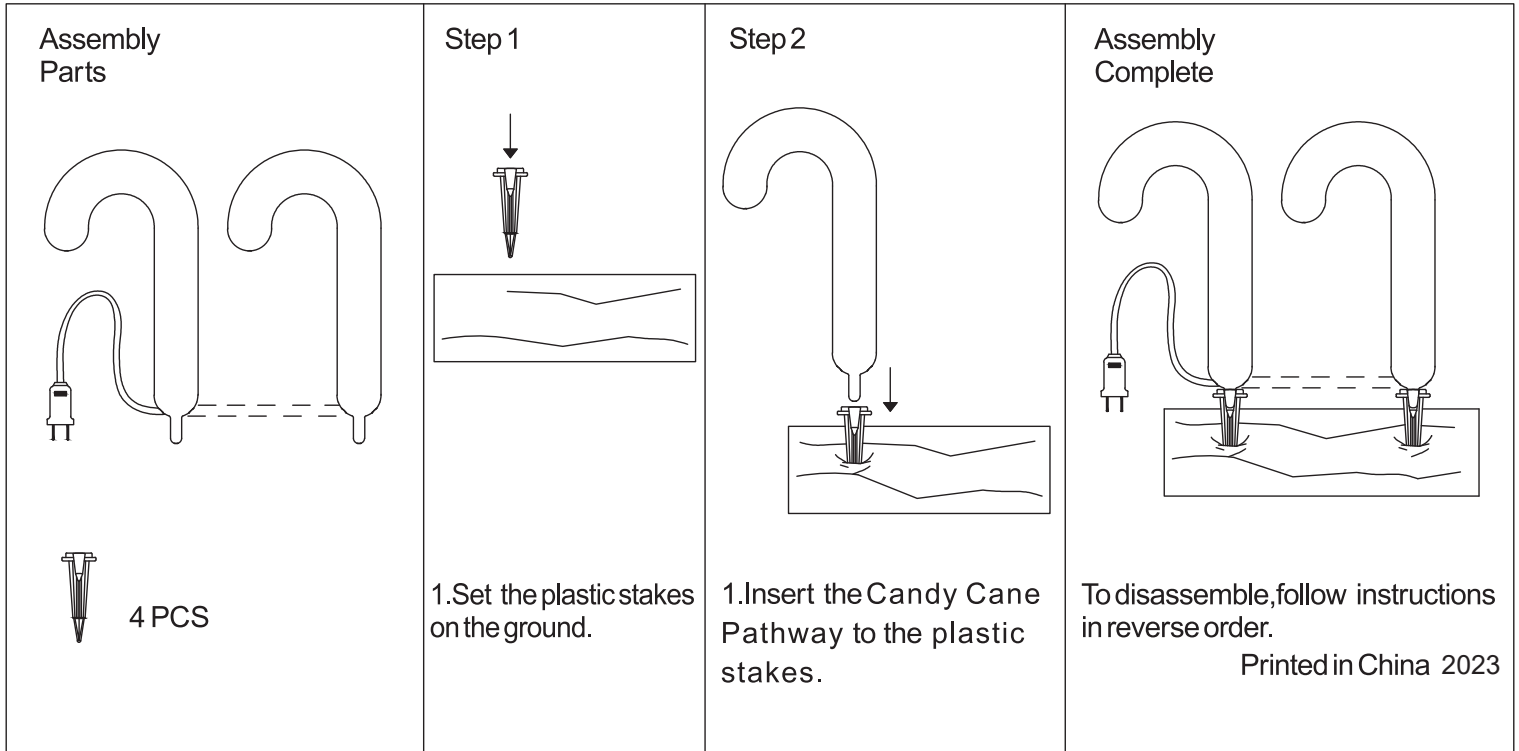

LED 52L 4PCS 12" Candy Cane pathway marker light set

NHL Model No. 72235LO

Juego de cuatro marcadores de camino de 30 cm (12 in) en forma de bastones de caramelo con 52 luces LED

NHL Modelo No. 72235LO

Piezas de
ensamblaje

4 PZAS

Paso 1

1. Inserte las estacas
plásticas en el suelo.

Paso 2

1. Insertar el Candy Cane via a las
estacas plasticas.

Ensamblaje completado

Para desensamblar, siga las instrucciones
en el orden inverso.