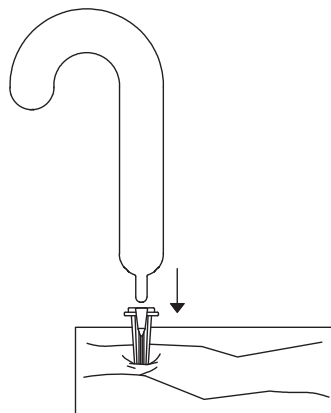

LED 52L 4PCS 12" Candy Cane pathway marker light set

NHL Model No. 72235LO

Juego de cuatro marcadores de camino de 30 cm (12 in) en forma de bastones de caramelo con 52 luces LED

NHL Modelo No. 72235LO

Piezas de
ensamblaje

4 PZAS

Paso 1

1. Inserte las estacas
plásticas en el suelo.

Paso 2

1. Insertar el Candy Cane via a las
estacas plasticas.

Ensamblaje completado

Para desensamblar, siga las instrucciones
en el orden inverso.