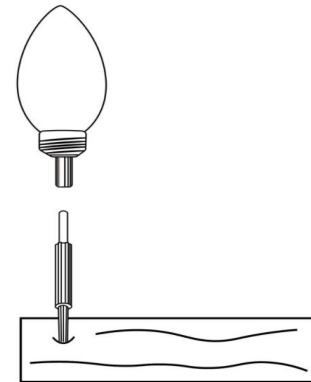

Random Sparkle 60 LED 19.5 in/49.5 cm 4 PC JUMBO G-90 PATHWAY SET

NHL Model No. 72526LO

Assembly
Parts

4 PCS

Step 1

1. Set the plastic stakes on the ground.

Step 2

2. Insert the Jumbo G-90 pathway lights into the plastic stakes.

Assembly
Complete

3. To disassemble, follow instructions in reverse order.

Printed in China 2024

Centelleo Aleatorio 60 LED LUCES PARA PASILLO G-90 EXTRAGRANDES DE 4 PIEZAS DE 49,5 cm

NHL Modelo No. 72526LO

Piezas de
ensamblaje

4 PZAS

Paso 1

1. Inserte las estacas plásticas en el suelo.

Paso 2

2. Inserte las luces de camino jumbo G-90 en las estacas de plástico.

Ensamblaje
completado

3. Para desensamblar, siga las instrucciones en el orden inverso.