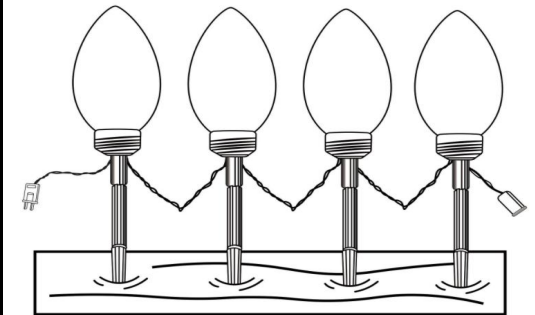

Random Sparkle 60 LED 19.5 in/49.5 cm 4 PC JUMBO G-90 PATHWAY SET

NHL Model No. 72526LO

Assembly
Parts

4 PCS

Step 1

1. Set the plastic stakes on the ground.

Step 2

2. Insert the Jumbo G-90 pathway lights into the plastic stakes.

Assembly
Complete

3. To disassemble, follow instructions in reverse order.

Printed in China 2024

Centelleo Aleatorio 60 LED LUCES PARA PASILLO G-90 EXTRAGRANDES DE 4 PIEZAS DE 49,5 cm

NHL Modelo No. 72526LO

Piezas de
ensamblaje

4 PZAS

Paso 1

1. Inserte las estacas plásticas en el suelo.

Paso 2

2. Inserte las luces de camino jumbo G-90 en las estacas de plástico.

Ensamblaje
completado

3. Para desensamblar, siga las instrucciones en el orden inverso.