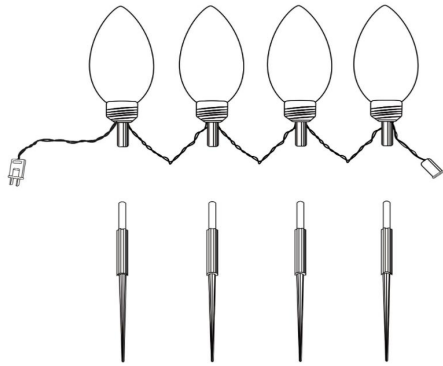

Random Sparkle 60 LED 19.5 in/49.5 cm 4 PC JUMBO G-90 PATHWAY SET

NHL Model No. 72526LO

Assembly
Parts

4 PCS

Step 1

1. Set the plastic stakes on the ground.

Step 2

2. Insert the Jumbo G-90 pathway lights into the plastic stakes.

Assembly
Complete

3. To disassemble, follow instructions in reverse order.

Printed in China 2024

Centelleo Aleatorio 60 LED LUCES PARA PASILLO G-90 EXTRAGRANDES DE 4 PIEZAS DE 49,5 cm

NHL Modelo No. 72526LO

Piezas de
ensamblaje

4 PZAS

Paso 1

1. Inserte las estacas plásticas en el suelo.

Paso 2

2. Inserte las luces de camino jumbo G-90 en las estacas de plástico.

Ensamblaje
completado

3. Para desensamblar, siga las instrucciones en el orden inverso.