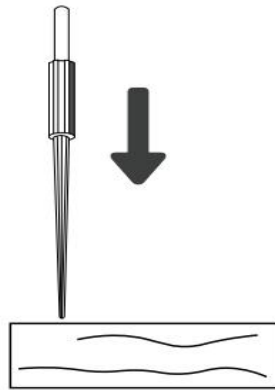

Random Sparkle 60 LED 19.5 in/49.5 cm 4 PC JUMBO G-90 PATHWAY SET

NHL Model No. 72526LO

Assembly
Parts

4 PCS

Step 1

1. Set the plastic stakes on the ground.

Step 2

2. Insert the Jumbo G-90 pathway lights into the plastic stakes.

Assembly
Complete

3. To disassemble, follow instructions in reverse order.

Printed in China 2024

Centelleo Aleatorio 60 LED LUCES PARA PASILLO G-90 EXTRAGRANDES DE 4 PIEZAS DE 49,5 cm

NHL Modelo No. 72526LO

Piezas de
ensamblaje

4 PZAS

Paso 1

1. Inserte las estacas plásticas en el suelo.

Paso 2

2. Inserte las luces de camino jumbo G-90 en las estacas de plástico.

Ensamblaje
completado

3. Para desensamblar, siga las instrucciones en el orden inverso.