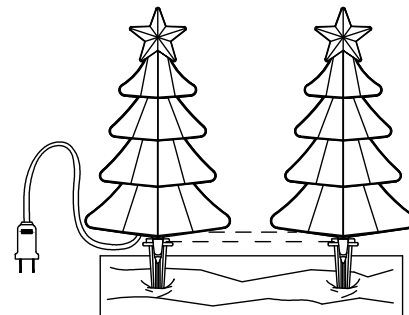

# Juego de cuatro marcadores de camino de 29.84 cm (11.75 in) en forma de árboles con 32 luces LED

NHL Modelo No. 72613LO

Piezas de  
ensamblaje

4 PZAS

Paso 1

1. Inserte las estacas  
plásticas en el suelo.

Paso 2

1. Inserte el sendero  
de árboles en las  
estacas de plástico.

Ensamblaje completado

Para desensamblar, siga las instrucciones  
en el orden inverso.

Impreso en China en 2024