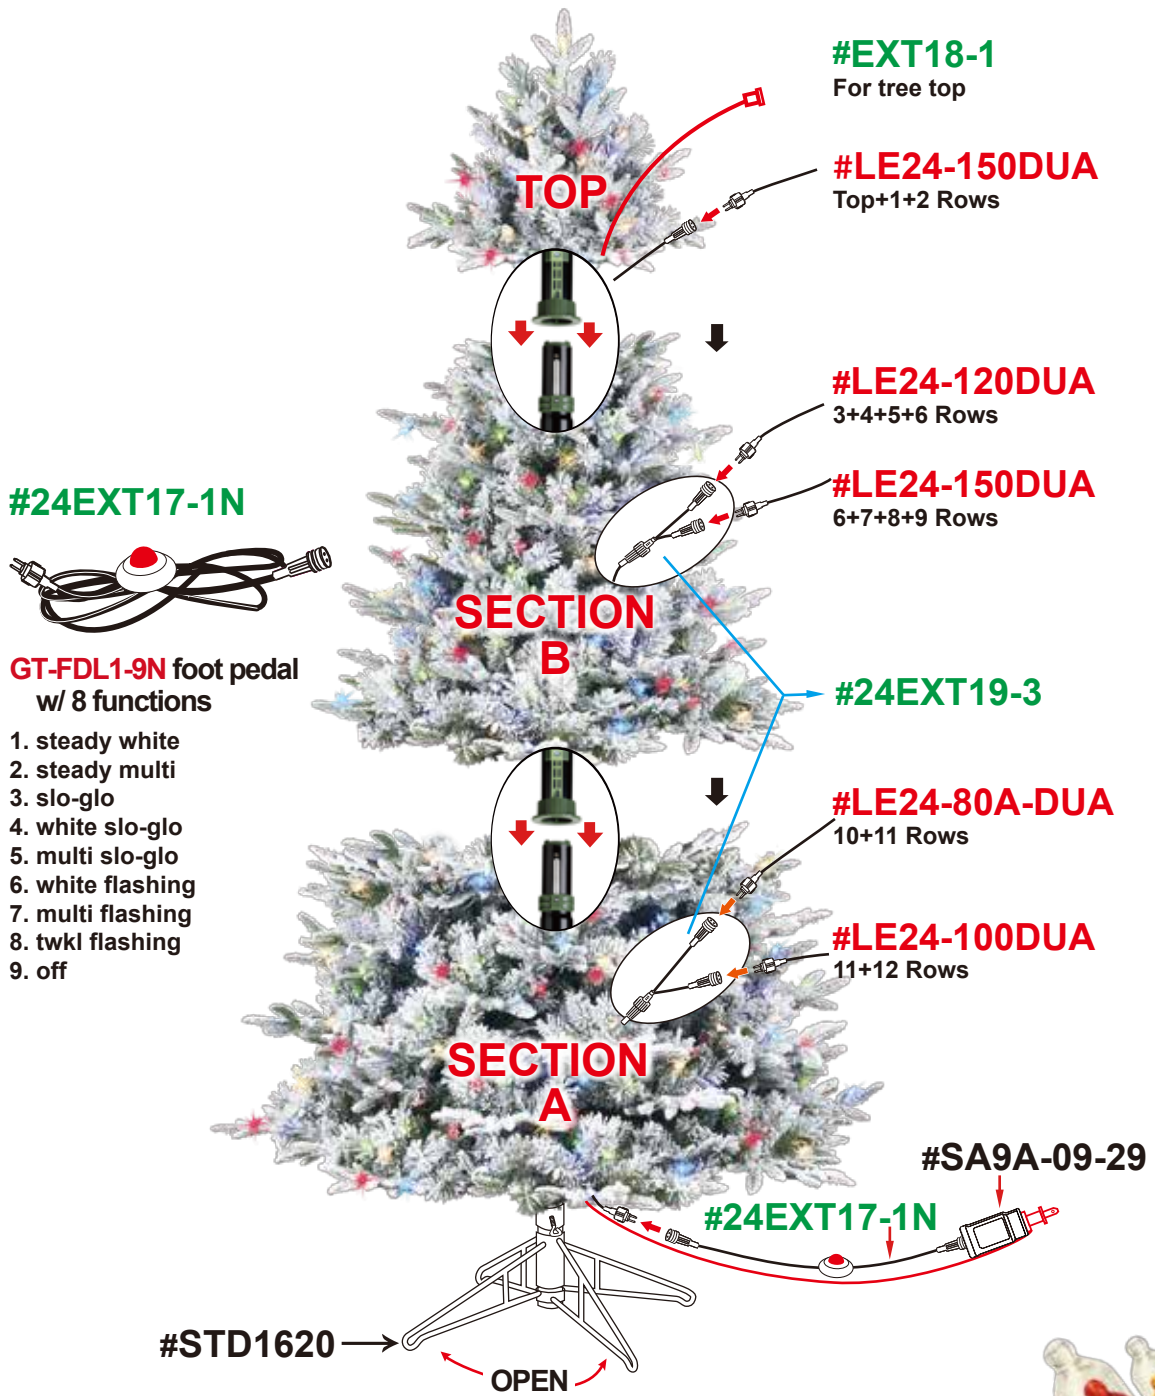

# 7.5' FLOCKED ALASKAN FIR

600 LED 7MM COLOR CHOICE LTS

0.22A / 26.4W

2 YEAR  
TS: TYPE A, E & F

#19207LO

SKU# 1293593

UPC# 803993192079

#24EXT17-1N

GT-FDL1-9N foot pedal  
w/ 8 functions

1. steady white
2. steady multi
3. slo-glo
4. white slo-glo
5. multi slo-glo
6. white flashing
7. multi flashing
8. twkl flashing
9. off

#STD1620

OPEN

#EXT18-1  
For tree top

#LE24-150DUA  
Top+1+2 Rows

#LE24-120DUA  
3+4+5+6 Rows

#LE24-150DUA  
6+7+8+9 Rows

#24EXT19-3

#LE24-80A-DUA  
10+11 Rows

#LE24-100DUA  
11+12 Rows

#SA9A-09-29

#24EXT17-1N

#SP22  
LED 7MM  
COLOR CHOICE