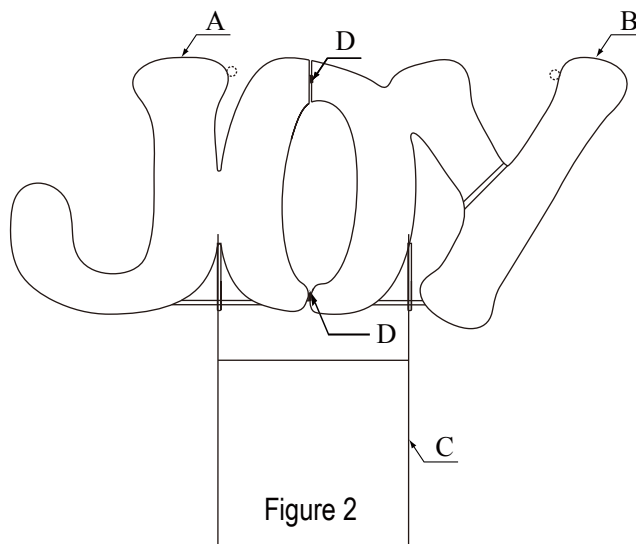

(D) Zip Tie (2 pcs)

To Assemble

1. Unfold the JOY (Figure 1).
2. Fix part A and part B with 2 zip ties in part D. (Figure 2).
3. Make sure the location is suitable to install the ground stake when using this item outdoor (Figure 2), secure sculpture with the ground stake provided. There is two holds at the top of the JOY, it could be also used for window decor.

Figure 1

Figure 2

ALEGRÍA

Manual de montaje - 82200LO

Tamaño: 49 pulgadas

Temperatura de operación: -5°F to 95°F (-20°C to 35°C)

Aplicación: uso en interiores y exterior

Partes incluidas

(A / B) Luminaria

(C) Estaca de tierra

(D) 2 Anclajes

Ensamblar

1. Despliegue el JOY(Figura 1).
2. Repare la parte A y la parte B con 2 bridas en la parte D (Figura 2).
3. Compruebe la ubicación sea adecuada para instalar la estaca de tierra cuando lo use en exterior (Figura 2), fijando la escultura con la estaca de tierra provista. Hay dos apoyos en la parte superior de JOY, también podría usarlo para decorar ventanas.

Figura 1

Figura 2