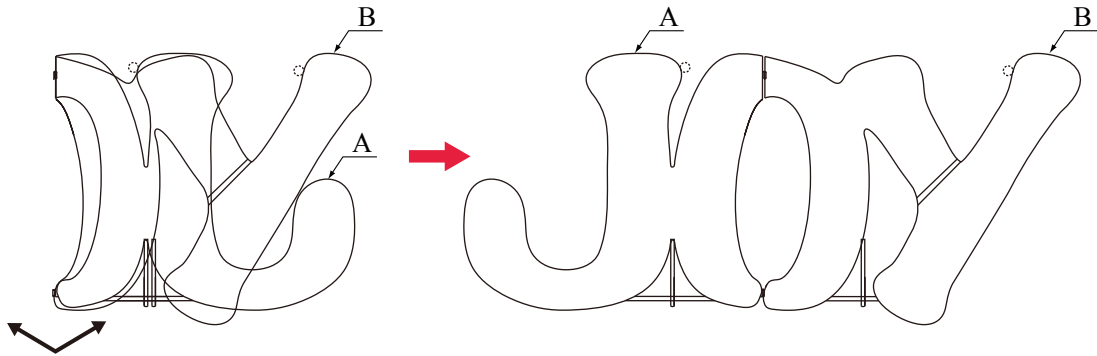

(D) Zip Tie (2 pcs)

To Assemble

1. Unfold the JOY (Figure 1).
2. Fix part A and part B with 2 zip ties in part D. (Figure 2).
3. Make sure the location is suitable to install the ground stake when using this item outdoor (Figure 2), secure sculpture with the ground stake provided. There is two holds at the top of the JOY, it could be also used for window decor.

Figure 1

Figure 2

ALEGRÍA

Manual de montaje - 82200LO

Tamaño: 49 pulgadas

Temperatura de operación: -5°F to 95°F (-20°C to 35°C)

Aplicación: uso en interiores y exterior

Partes incluidas

(A / B) Luminaria

(C) Estaca de tierra

(D) 2 Anclajes

Ensamblar

1. Despliegue el JOY(Figura 1).
2. Repare la parte A y la parte B con 2 bridas en la parte D (Figura 2).
3. Compruebe la ubicación sea adecuada para instalar la estaca de tierra cuando lo use en exterior (Figura 2), fijando la escultura con la estaca de tierra provista. Hay dos apoyos en la parte superior de JOY, también podría usarlo para decorar ventanas.

Figura 1

Figura 2