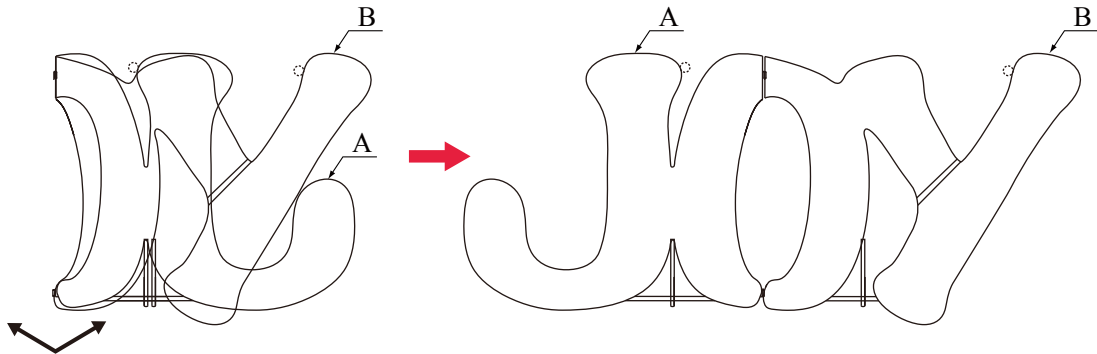

JOY

Assembly Manual - 82200LO

Size: 49 inches

Operating Temperature: -5°F to 95°F (-20°C to 35°C)

Application: Indoor and Outdoor Use

Parts Included

(A/B) Light Fixture

(C) Ground Stake

(D) Zip Tie (2 pcs)

To Assemble

1. Unfold the JOY (Figure 1).
2. Fix part A and part B with 2 zip ties in part D. (Figure 2).
3. Make sure the location is suitable to install the ground stake when using this item outdoor (Figure 2), secure sculpture with the ground stake provided. There is two holds at the top of the JOY, it could be also used for window decor.

Figure 1

Figure 2

ALEGRÍA

Manual de montaje - 82200LO

Tamaño: 49 pulgadas

Temperatura de operación: -5°F to 95°F (-20°C to 35°C)

Aplicación: uso en interiores y exterior

Partes incluidas

(A / B) Luminaria

(C) Estaca de tierra

(D) 2 Anclajes

Ensamblar

1. Despliegue el JOY(Figura 1).
2. Repare la parte A y la parte B con 2 bridas en la parte D (Figura 2).
3. Compruebe la ubicación sea adecuada para instalar la estaca de tierra cuando lo use en exterior (Figura 2), fijando la escultura con la estaca de tierra provista. Hay dos apoyos en la parte superior de JOY, también podría usarlo para decorar ventanas.