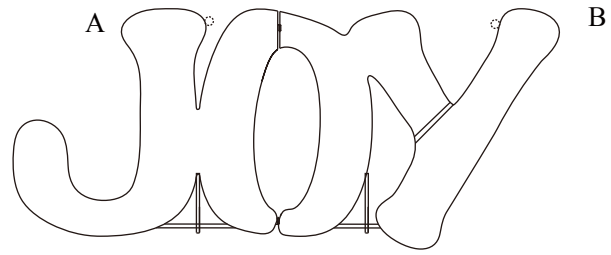

(D) Zip Tie (2 pcs)

To Assemble

1. Unfold the JOY (Figure 1).
2. Fix part A and part B with 2 zip ties in part D. (Figure 2).
3. Make sure the location is suitable to install the ground stake when using this item outdoor (Figure 2), secure sculpture with the ground stake provided. There is two holds at the top of the JOY, it could be also used for window decor.

Figure 1

Figure 2

ALEGRÍA

Manual de montaje - 82200LO

Tamaño: 49 pulgadas

Temperatura de operación: -5°F to 95°F (-20°C to 35°C)

Aplicación: uso en interiores y exterior

Partes incluidas

(A / B) Luminaria

(C) Estaca de tierra

(D) 2 Anclajes

Ensamblar

1. Despliegue el JOY(Figura 1).
2. Repare la parte A y la parte B con 2 bridas en la parte D (Figura 2).
3. Compruebe la ubicación sea adecuada para instalar la estaca de tierra cuando lo use en exterior (Figura 2), fijando la escultura con la estaca de tierra provista. Hay dos apoyos en la parte superior de JOY, también podría usarlo para decorar ventanas.