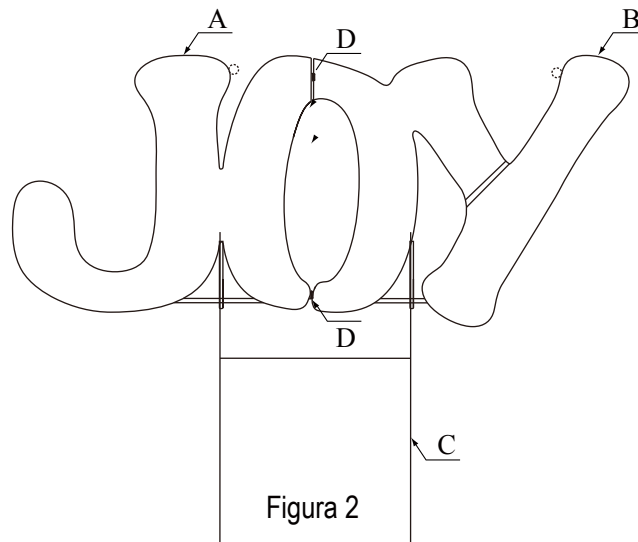

(D) Zip Tie (2 pcs)

To Assemble

1. Unfold the JOY (Figure 1).
2. Fix part A and part B with 2 zip ties in part D. (Figure 2).
3. Make sure the location is suitable to install the ground stake when using this item outdoor (Figure 2), secure sculpture with the ground stake provided. There is two holds at the top of the JOY, it could be also used for window decor.

Figure 1

Figure 2

ALEGRÍA

Manual de montaje - 82200LO

Tamaño: 49 pulgadas

Temperatura de operación: -5°F to 95°F (-20°C to 35°C)

Aplicación: uso en interiores y exterior

Partes incluidas

(A / B) Luminaria

(C) Estaca de tierra

(D) 2 Anclajes

Ensamblar

1. Despliegue el JOY(Figura 1).
2. Repare la parte A y la parte B con 2 bridas en la parte D (Figura 2).
3. Compruebe la ubicación sea adecuada para instalar la estaca de tierra cuando lo use en exterior (Figura 2), fijando la escultura con la estaca de tierra provista. Hay dos apoyos en la parte superior de JOY, también podría usarlo para decorar ventanas.

Figura 1

Figura 2