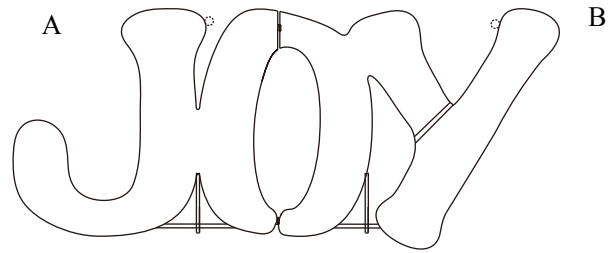

JOY

Assembly Manual - 82200LO

Size: 49 inches

Operating Temperature: -5°F to 95°F (-20°C to 35°C)

Application: Indoor and Outdoor Use

Parts Included

(A/B) Light Fixture

(C) Ground Stake

(D) Zip Tie (2 pcs)

To Assemble

1. Unfold the JOY (Figure 1).
2. Fix part A and part B with 2 zip ties in part D. (Figure 2).
3. Make sure the location is suitable to install the ground stake when using this item outdoor (Figure 2), secure sculpture with the ground stake provided. There is two holds at the top of the JOY, it could be also used for window decor.

Figure 1

Figure 2

ALEGRÍA

Manual de montaje - 82200LO

Tamaño: 49 pulgadas

Temperatura de operación: -5°F to 95°F (-20°C to 35°C)

Aplicación: uso en interiores y exterior

Partes incluidas

(A / B) Luminaria

(C) Estaca de tierra

(D) 2 Anclajes

Ensamblar

1. Despliegue el JOY(Figura 1).
2. Repare la parte A y la parte B con 2 bridas en la parte D (Figura 2).
3. Compruebe la ubicación sea adecuada para instalar la estaca de tierra cuando lo use en exterior (Figura 2), fijando la escultura con la estaca de tierra provista. Hay dos apoyos en la parte superior de JOY, también podría usarlo para decorar ventanas.