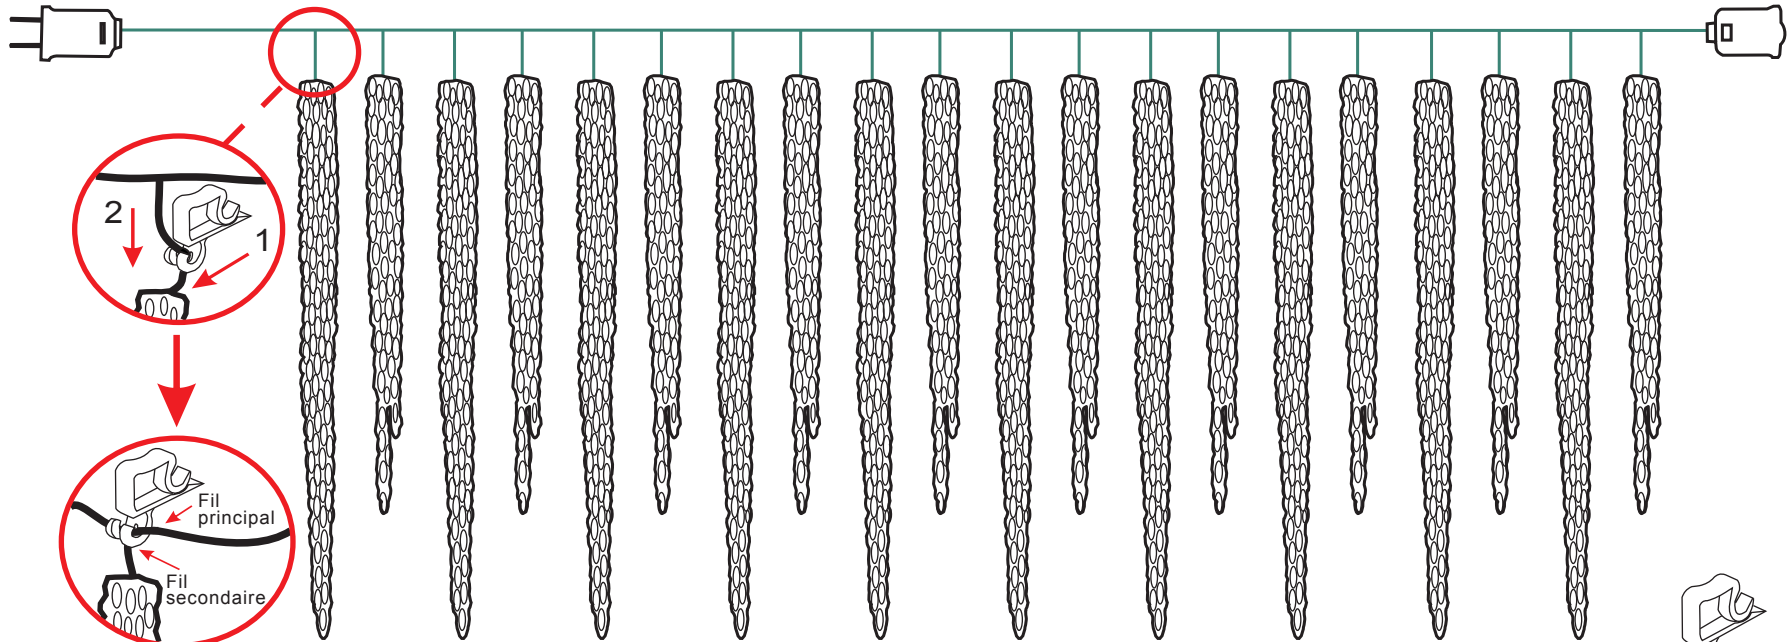

20 count / 100 LED Twinkling Ice Crystal Icicle Set Assembly Instructions

ITM. / ART. 2020164

IMPORTANT, RETAIN FOR FUTURE REFERENCE: READ CAREFULLY

Instructions

1. Attach plastic clips to vertical wire on the icicle.
2. Slide clip up so it rests on the horizontal wire.
3. Repeat for all 20 icicles.

MADE IN CHINA

Jeu de cristaux de glace scintillants de 20 pièces à 100 DEL

Instructions d'assemblage

ITM. / ART. 2020164

IMPORTANT, CONSERVER POUR RÉFÉRENCE FUTURE, LIRE ATTENTIVEMENT

Remarque

1. Nouer les attaches de plastique sur le fil vertical du glaçon.
2. Faire glisser l'attache vers le haut de façon à ce qu'elle repose sur le fil horizontal.
3. Répéter pour tous les 20 glaçons.