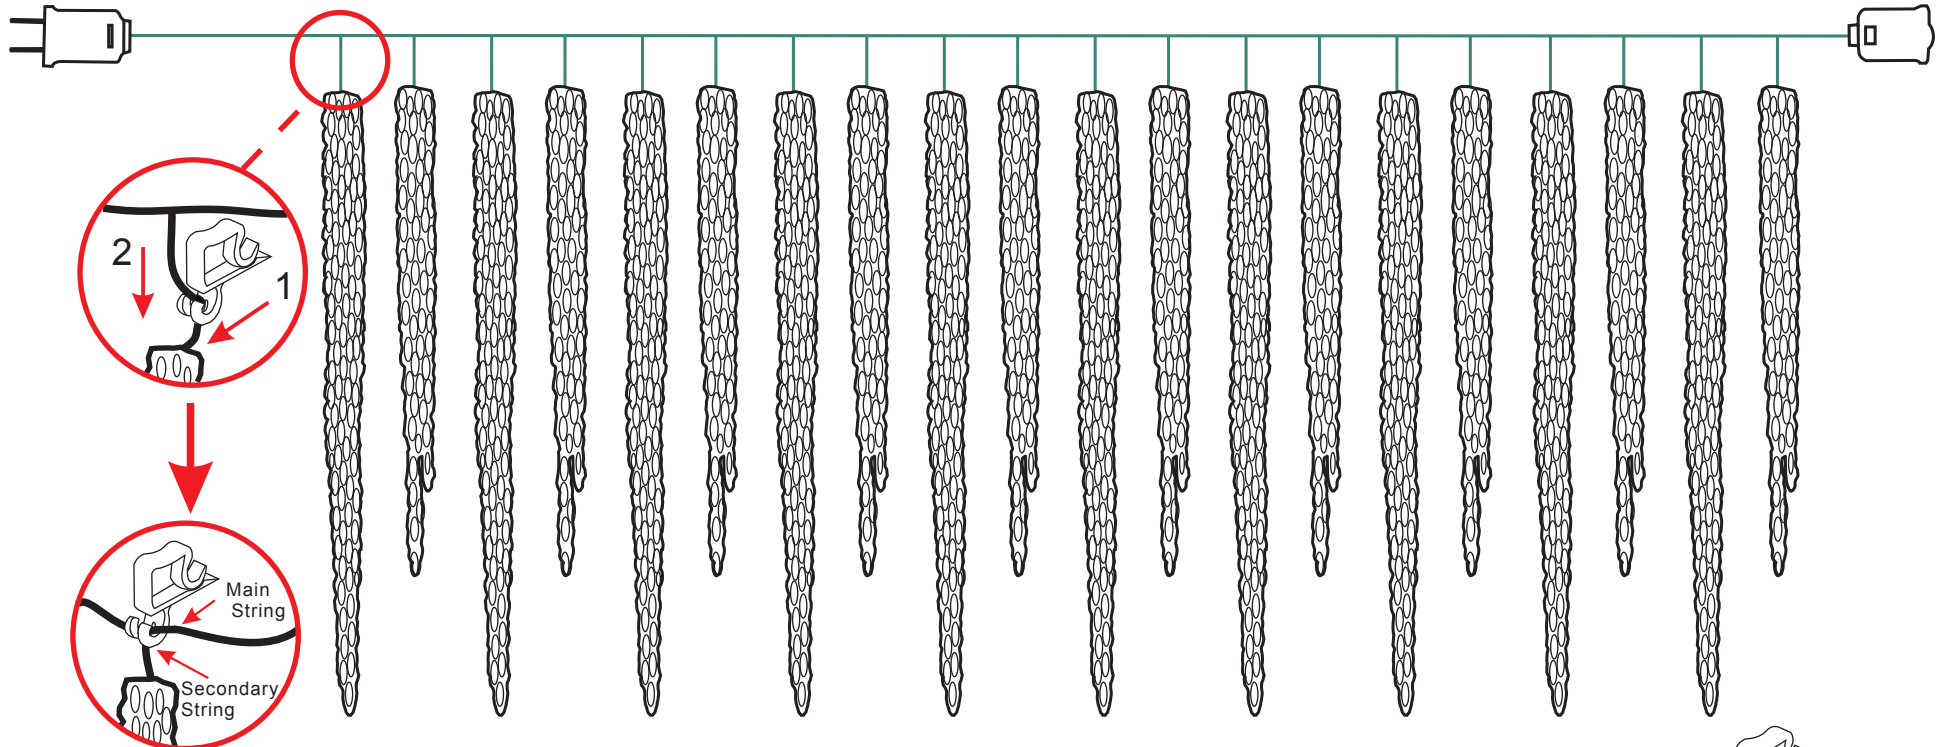

20 count / 100 LED Twinkling Ice Crystal Icicle Set Assembly Instructions

ITM. / ART. 2020164

IMPORTANT, RETAIN FOR FUTURE REFERENCE: READ CAREFULLY

Instructions

1. Attach plastic clips to vertical wire on the icicle.
2. Slide clip up so it rests on the horizontal wire.
3. Repeat for all 20 icicles.

MADE IN CHINA

Jeu de cristaux de glace scintillants de 20 pièces à 100 DEL

Instructions d'assemblage

ITM. / ART. 2020164

IMPORTANT, CONSERVER POUR RÉFÉRENCE FUTURE, LIRE ATTENTIVEMENT

Remarque

1. Nouer les attaches de plastique sur le fil vertical du glaçon.
2. Faire glisser l'attache vers le haut de façon à ce qu'elle repose sur le fil horizontal.
3. Répéter pour tous les 20 glaçons.