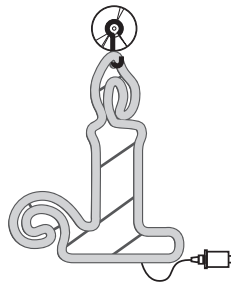

# CANDLE/VELA

Assembly Manual/Manual de Montaje-82346LO

Size: 18 inches

Operating Temperature: 5°F to 95°F (-20°C to 35°C)

Application: Indoor and Outdoor Use

Parts Included

(A) suction cup (1 pc)

To Assemble

1. Select the position for the product.
2. Put the suction cup to the hanging place and fix the product.

Figure 1

Figure 2

Tamaño: 18 inches

Temperatura de funcionamiento: 5°F to 95°F (-20°C to 35°C)

Aplicación: uso en interiores y exteriores

Partes incluidas

(A) ventosa (1 PC)

Ensamblar

1. Seleccione la posición para el producto.
2. Coloque la ventosa en el lugar para colgar y fije el producto.

Figura 1

Figura 2