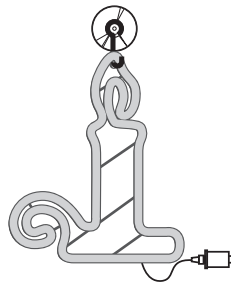

# CANDLE/VELA

Assembly Manual/Manual de Montaje-82346LO

Size: 18 inches

Operating Temperature: 5°F to 95°F (-20°C to 35°C)

Application: Indoor and Outdoor Use

Parts Included

(A) suction cup (1 pc)

To Assemble

1. Select the position for the product.
2. Put the suction cup to the hanging place and fix the product.

Figure 1

Figure 2

Tamaño: 18 inches

Temperatura de funcionamiento: 5°F to 95°F (-20°C to 35°C)

Aplicación: uso en interiores y exteriores

Partes incluidas

(A) ventosa (1 PC)

Ensamblar

1. Seleccione la posición para el producto.
2. Coloque la ventosa en el lugar para colgar y fije el producto.

Figura 1

Figura 2