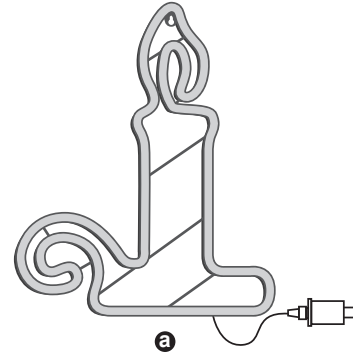

# CANDLE/VELA

Assembly Manual/Manual de Montaje-82346LO

Size: 18 inches

Operating Temperature: 5°F to 95°F (-20°C to 35°C)

Application: Indoor and Outdoor Use

Parts Included

(A) suction cup (1 pc)

To Assemble

1. Select the position for the product.
2. Put the suction cup to the hanging place and fix the product.

Figure 1

Figure 2

Tamaño: 18 inches

Temperatura de funcionamiento: 5°F to 95°F (-20°C to 35°C)

Aplicación: uso en interiores y exteriores

Partes incluidas

(A) ventosa (1 PC)

Ensamblar

1. Seleccione la posición para el producto.
2. Coloque la ventosa en el lugar para colgar y fije el producto.

Figura 1

Figura 2