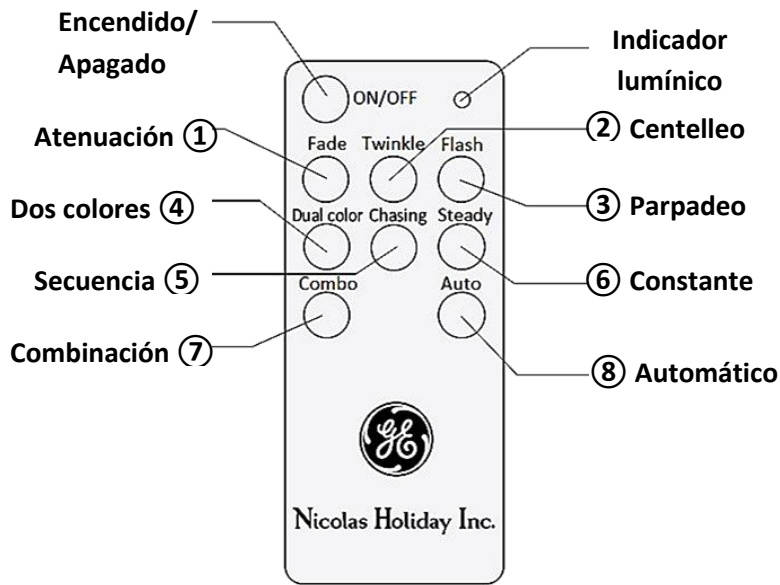

INSTRUCTION MANUAL FOR REMOTE CONTROL

Notes:

- Remote control includes 8 operating modes for color & function combinations.
- Each button corresponds to the chart.
- After turning light set on, press desired button for that function. Continue pressing the same button to cycle through all color selections.

Function	① Fade	② Twinkle	③ Flash	④ Dual Color	⑤ Chasing	⑥ Steady	⑦ Combo	⑧ Auto
1	•Red	•Red	•Red	•Red/Green	• All Colors	•Red	• Fade	• All Function
2	•Green	•Green	•Green	•White/Blue	• Multi Chasing	•Green	• Twinkling	/
3	•Purple	•Purple	•Purple	•White/Red	• R/G/W Chasing	•Purple	• Flash White	/
4	•Blue	•Blue	•Blue	•Green/Blue	• R/B/W Chasing	•Blue	• Dual Color	/
5	•Yellow	•Yellow	•Yellow	•Red/Yellow	/	•Yellow	• Chasing	/
6	•White	•White	•White	•Purple/Blue	/	•White	/	/
7	•Warm White	•Warm White	•Warm White	•White/Multi	/	•Warm White	/	/
8	•Multi	•Multi	•Multi	/	/	•Multi	/	/
9	•R/B/W	•R/B/W	•R/B/W	/	/	•R/B/W	/	/

Notas:

- El control remoto tiene 8 modos de operación para las combinaciones de colores y funciones.
- Cada botón se explica en la tabla.
- Después de encender el juego de luces, presione el botón deseado para esa función. Continúe presionando el mismo botón para ver todas las opciones de colores.