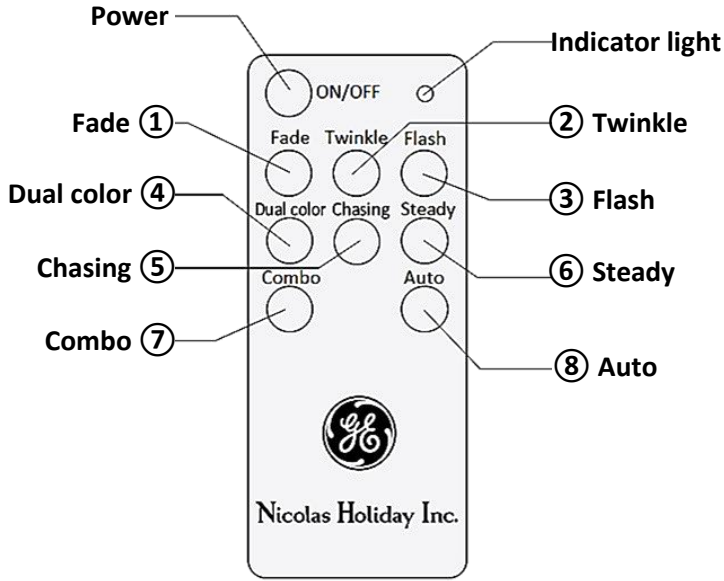

INSTRUCTION MANUAL FOR REMOTE CONTROL

Notes:

- Remote control includes 8 operating modes for color & function combinations.
- Each button corresponds to the chart.
- After turning light set on, press desired button for that function. Continue pressing the same button to cycle through all color selections.

Function	① Fade	② Twinkle	③ Flash	④ Dual Color	⑤ Chasing	⑥ Steady	⑦ Combo	⑧ Auto
1	•Red	•Red	•Red	•Red/Green	• All Colors	•Red	• Fade	• All Function
2	•Green	•Green	•Green	•White/Blue	• Multi Chasing	•Green	• Twinkling	/
3	•Purple	•Purple	•Purple	•White/Red	• R/G/W Chasing	•Purple	• Flash White	/
4	•Blue	•Blue	•Blue	•Green/Blue	• R/B/W Chasing	•Blue	• Dual Color	/
5	•Yellow	•Yellow	•Yellow	•Red/Yellow	/	•Yellow	• Chasing	/
6	•White	•White	•White	•Purple/Blue	/	•White	/	/
7	•Warm White	•Warm White	•Warm White	•White/Multi	/	•Warm White	/	/
8	•Multi	•Multi	•Multi	/	/	•Multi	/	/
9	•R/B/W	•R/B/W	•R/B/W	/	/	•R/B/W	/	/

Notas:

- El control remoto tiene 8 modos de operación para las combinaciones de colores y funciones.
- Cada botón se explica en la tabla.
- Después de encender el juego de luces, presione el botón deseado para esa función. Continúe presionando el mismo botón para ver todas las opciones de colores.