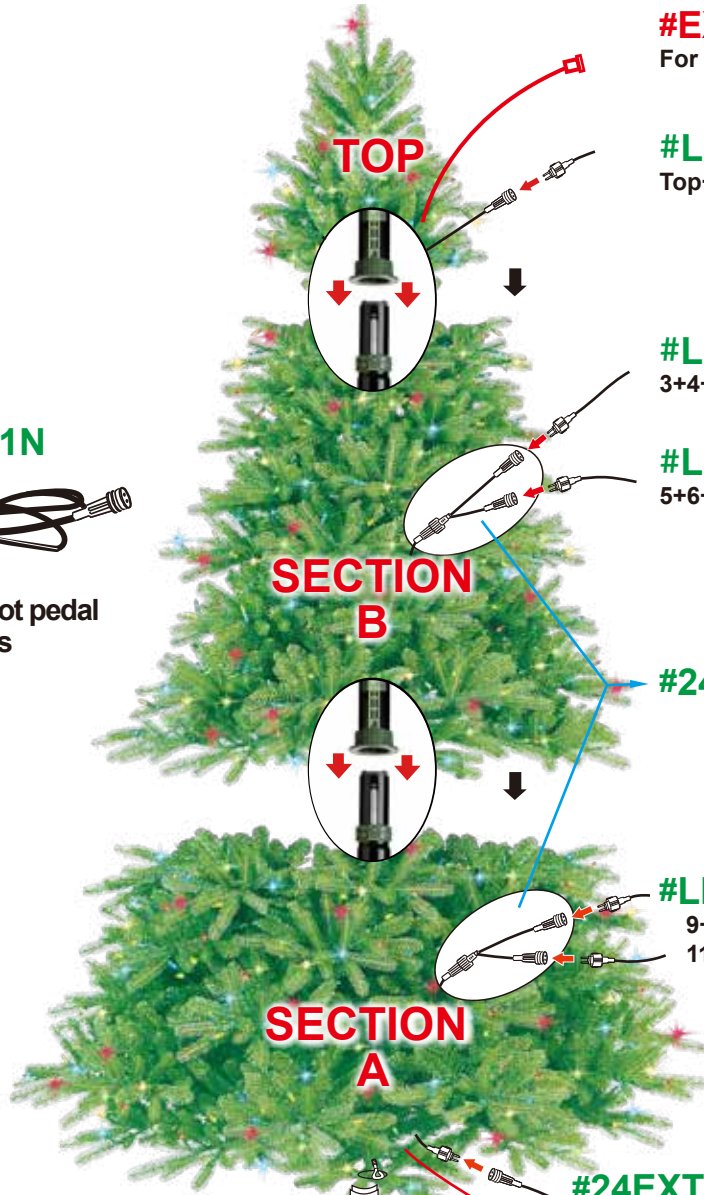

7.5' FRASER FIR

600 LED 7MM COLOR CHOICE LTS **TOTAL WATT. 20.4W**

3 YEAR
TS: TYPE A, E & F

#20129LO

SKU# 2133533

UPC# 803993201290

#EXT18-1

For tree top

#LE24-150DUA-7MM

Top+1+2 Rows

#LE24-100DUA-7MM

3+4+5 Rows

#LE24-150DUA-7MM

5+6+7+8 Rows

#24EXT19-3

#LE24-100DUA-7MM

9+10 Rows

11+12 Rows

#24EXT17-1N

GT-FDL1-9N foot pedal
w/ 8 functions

1. steady white
2. steady multi
3. slo-glo
4. white slo-glo
5. multi slo-glo
6. white flashing
7. multi flashing
8. twkl flashing
9. off

#3009

#24EXT17-1N

DC

AC

#STD1620

OPEN

#SP22
LED 7MM
COLOR CHOICE