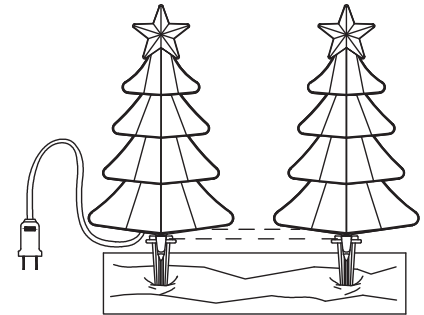

# Juego de cuatro marcadores de camino de 30 cm (12 in) en forma de árboles con 32 luces LED

Artículo no : 72238LO

Piezas de  
ensamblaje

4 PZAS

Paso 1

1. Inserte las estacas  
plásticas en el suelo.

Paso 2

1. Insertar el Candy Cane via  
a las estacas plasticas.

Ensamblaje completado

Para desensamblar, siga las instrucciones  
en el orden inverso.

Impreso en China en 2022