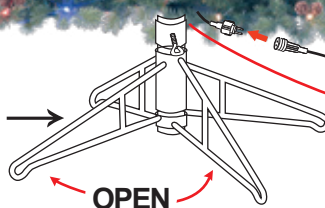

#LE24M-200DUA-Ø5

Top+1+2 Rows

#LE24M-250DUA-Ø5

3+4+5+6+7 Rows

#LE24M-300DUA-Ø5

8+9+10+11+12 Rows

#LE24M-250DUA-Ø5

13+14+15 Rows

#24EXT17-1N

GT-FDL1-9N foot pedal
w/ 8 functions

1. steady white
2. steady multi
3. slo-glo
4. white slo-glo
5. multi slo-glo
6. white flashing
7. multi flashing
8. twkl flashing
9. off

#STD1626A

#3009

#24EXT17-1N